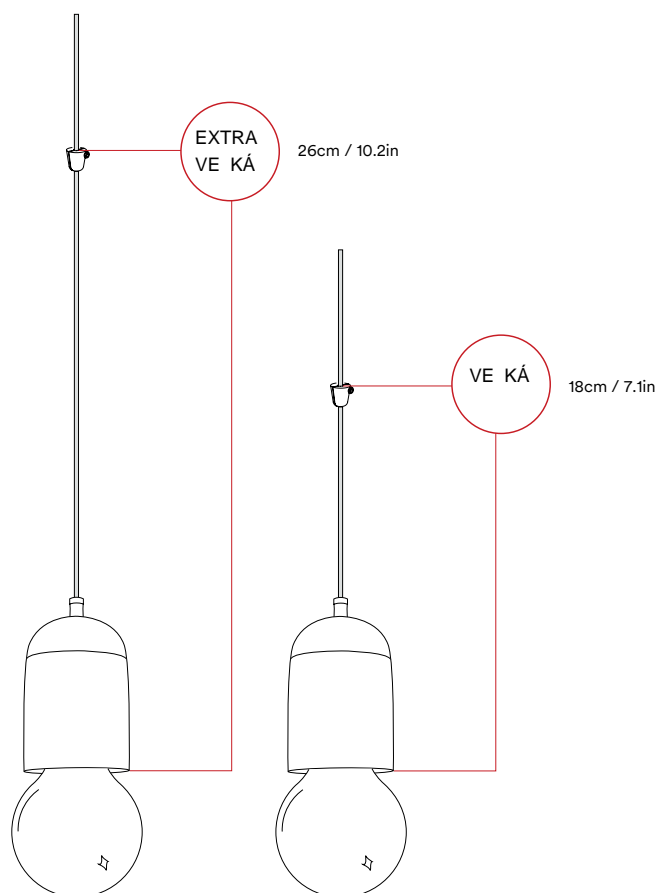

Závesná lampa

Norm 12

Montážny manuál

normann

C O P E N H A G E N

1

INFO

Tienidlo je vyrobené zo špeciálneho, nehoravého plastového materiálu. Odporúčaný zdroj svetla je nízkoenergetická žiarovka E27 (9 W, max 60 W). Objímka a kábel nie sú súčasťou balenia. Tienidlo Norm 12 oporašujte prachovkou alebo použite sprchovú hlavicu na čistenie vodou.

15

x8

16

17

normann

C O P E N H A G E N

18

normann