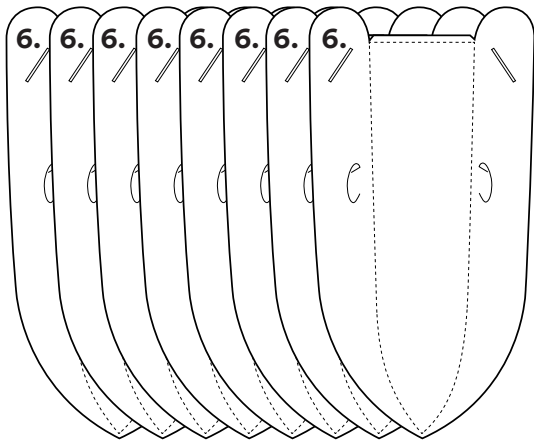

Závesná lampa

Norm 12

Montážny manuál

normann

C O P E N H A G E N

1

INFO

Tienidlo je vyrobené zo špeciálneho, nehoravého plastového materiálu. Odporúčaný zdroj svetla je nízkoenergetická žiarovka E27 (9 W, max 60 W). Objímka a kábel nie sú súčasťou balenia. Tienidlo Norm 12 oporašujte prachovkou alebo použite sprchovú hlavicu na čistenie vodou.

C O P E N H A G E N

10

11

12

13

x8

14

x8

15

x8

16

17

normann

C O P E N H A G E N

18

normann