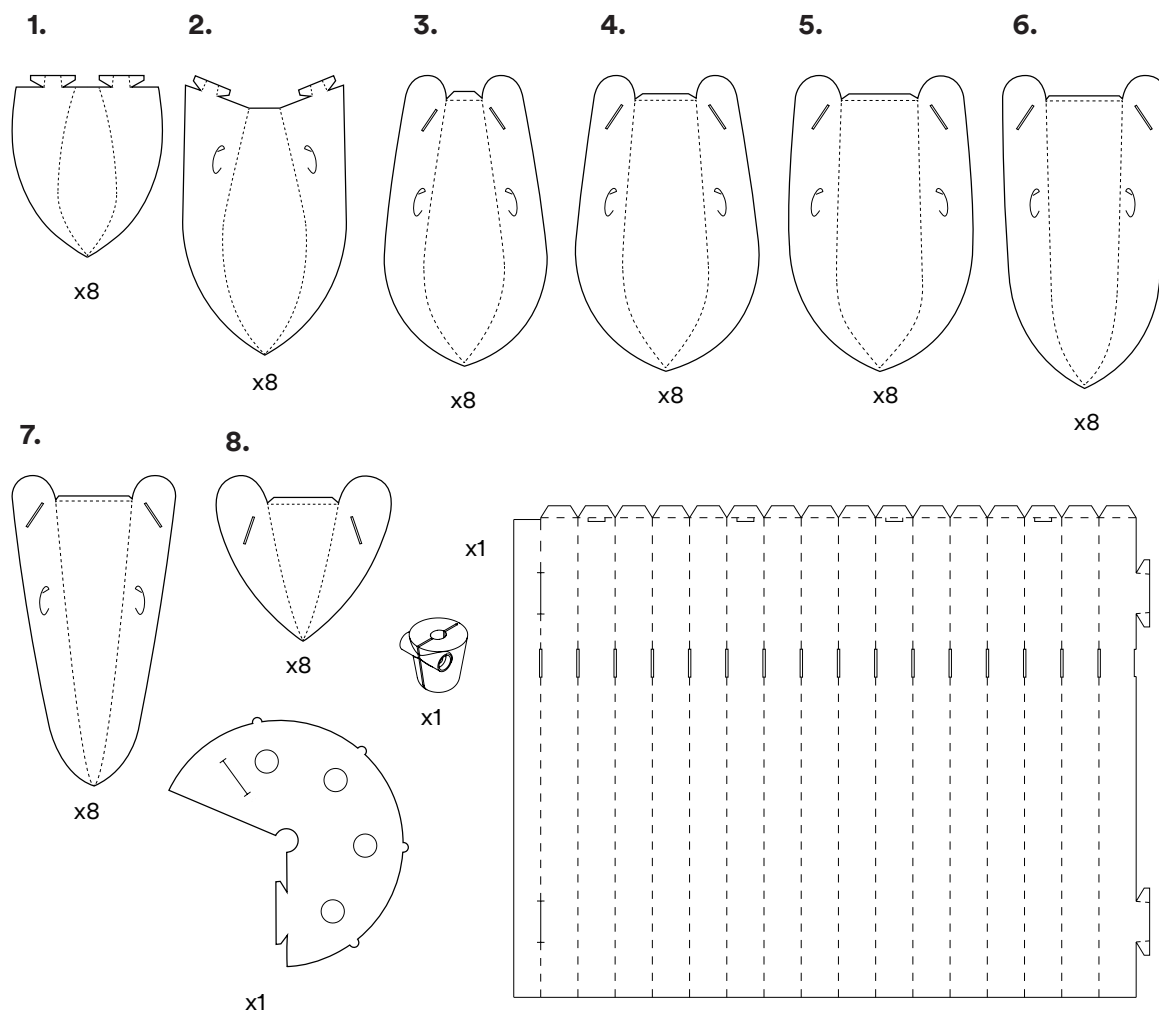

1

INFO

Tienidlo je vyrobené zo špeciálneho, nehoravého plastového materiálu. Odporúčaný zdroj svetla je nízkoenergetická žiarovka E27 (9 W, max 60 W). Objímka a kábel nie sú súčasťou balenia. Tienidlo Norm 12 oporašujte prachovkou alebo použite sprchovú hlavicu na čistenie vodou.

Pre video montážny manuál navštívte: www.youtube.com/normanncopenhagen

normann
COPENHAGEN

normann
COPENHAGEN