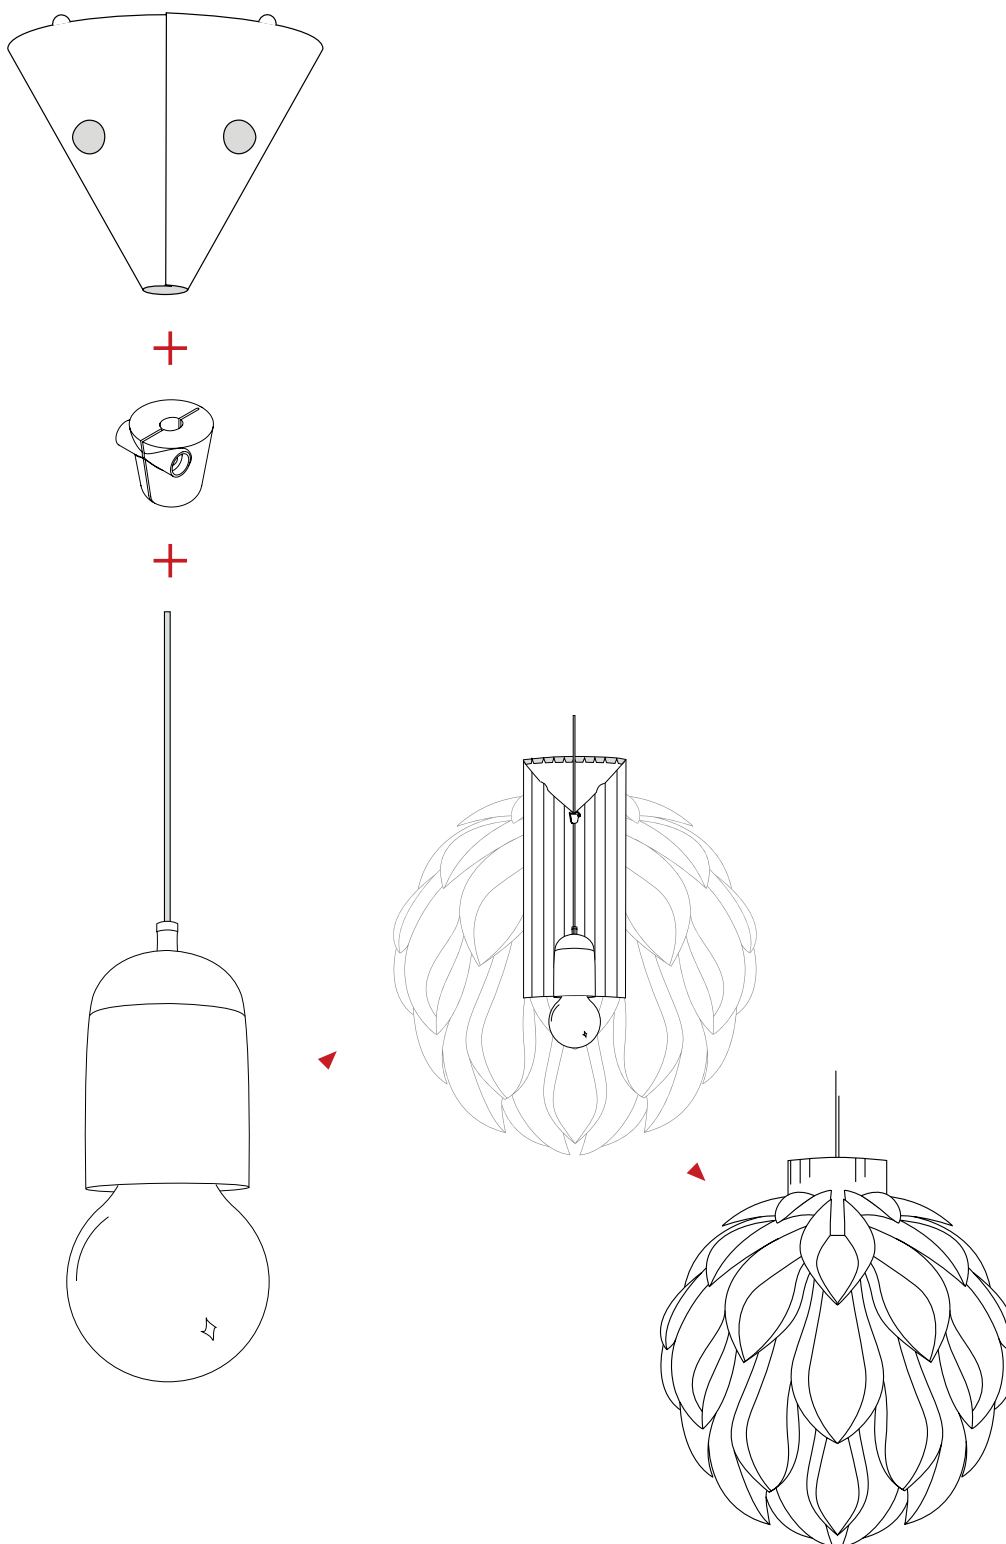

Závesná lampa

Norm 12

Montážny manuál

normann

C O P E N H A G E N

1

INFO

Tienidlo je vyrobené zo špeciálneho, nehoravého plastového materiálu. Odporúčaný zdroj svetla je nízkoenergetická žiarovka E27 (9 W, max 60 W). Objímka a kábel nie sú súčasťou balenia. Tienidlo Norm 12 oporašujte prachovkou alebo použite sprchovú hlavicu na čistenie vodou.

15

x8

16

17

normann

C O P E N H A G E N

18

normann