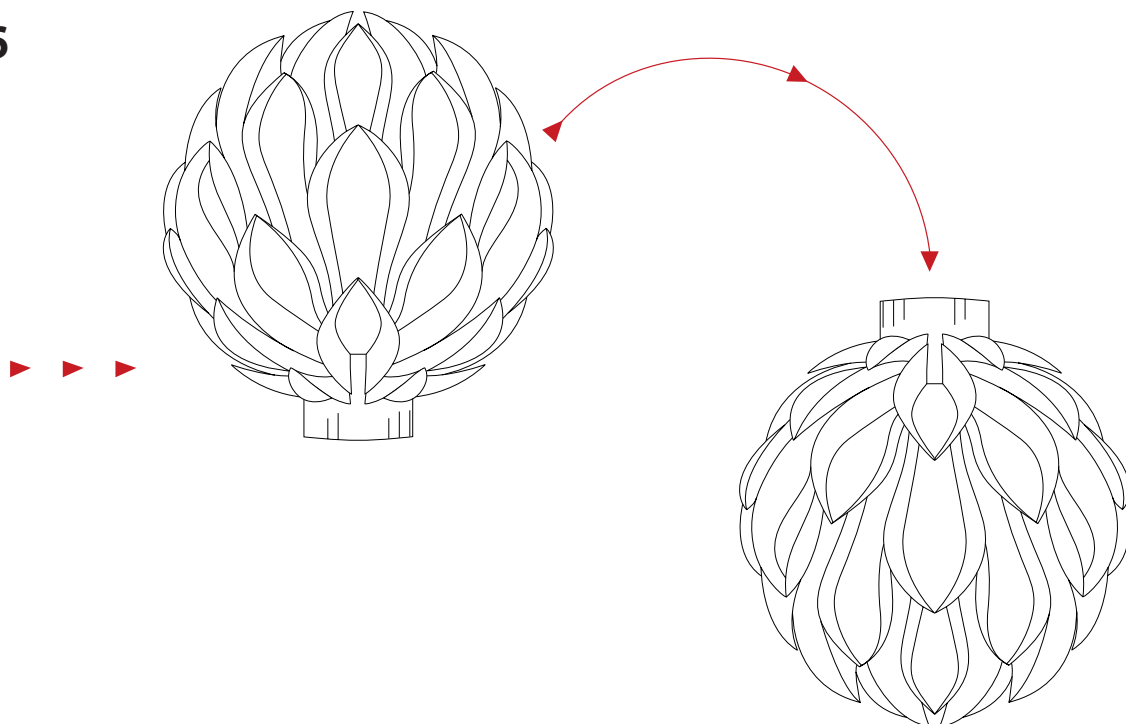

16

17

normann

C O P E N H A G E N