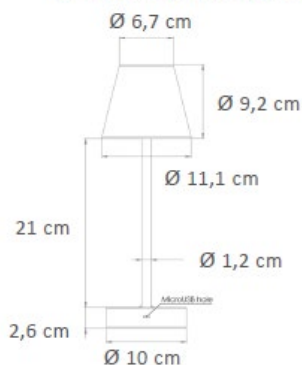

FICHA TÉCNICA DE PRODUCTO DATASHEET

NOMBRE/NAME: LOLA SLIM 30 BATTERY

REF		EAN	REF		EAN
B	Blanco:	LUMLLS030BXWLNW 8435578505015	RG	Rose Gold:	LUMLLS030RGWLNW 8435578501321
SP	Space grey:	LUMLLS030GEWLNW 8435578502090	AN	Antracita:	LUMLLS030ANWLNW 8435578502045
BR	Brass:	LUMLLS030BRWLNW 8435578501963	MN	Mint:	LUMLLS030MNWLNW 8435578501765
L	Lima:	LUMLLS030LIWLNW 8435578502021			

**RECICLAME
RECYCLE ME**

**COLOR DURADERO
LONG-LASTING COLOR**

**IRROMPIBLE
UNBREAKABLE**

Medidas del producto (cm) / Dimensions (cm):

Packaging: 11,5x11,5x33,9cm

Material principal: PP Difusor / Metal

Pallet EU 80x120x180: - units

Peso Neto: 0,5kg / Peso Bruto: 0,6kg

* Debido a la naturaleza del proceso las dimensiones pueden variar ligeramente
* Due to the manufacturing process, product dimensions may vary slightly

FICHA TÉCNICA DE ACABADO DATASHEET