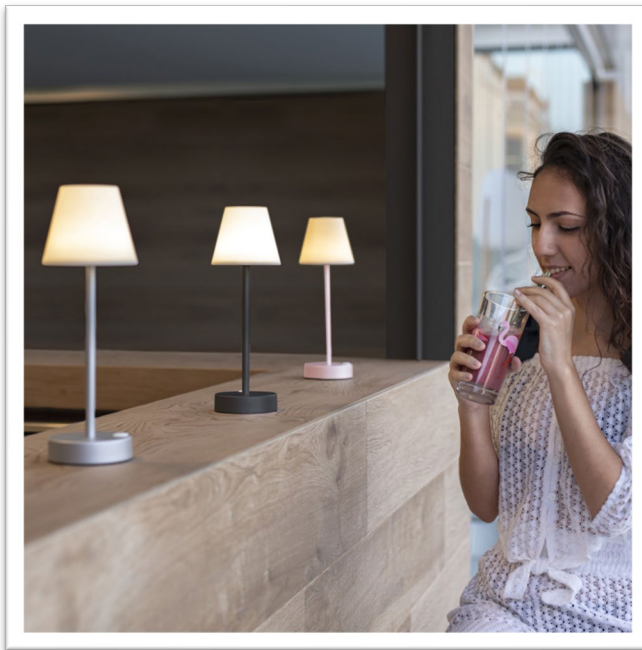

FICHA TÉCNICA DE PRODUCTO DATASHEET

NOMBRE/NAME: LOLA SLIM 30 BATTERY

REF		EAN	REF		EAN
B	Blanco:	LUMLLS030BXWLNW 8435578505015	RG	Rose Gold:	LUMLLS030RGWLNW 8435578501321
SP	Space grey:	LUMLLS030GEWLNW 8435578502090	AN	Antracita:	LUMLLS030ANWLNW 8435578502045
BR	Brass:	LUMLLS030BRWLNW 8435578501963	MN	Mint:	LUMLLS030MNWLNW 8435578501765
L	Lima:	LUMLLS030LIWLNW 8435578502021			