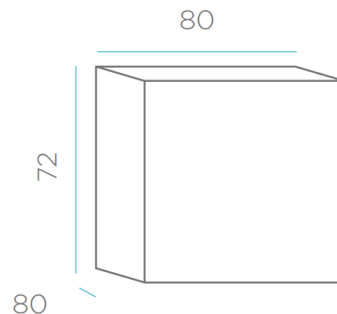

SOY LIGERO
I AM LIGHTWEIGHT

REICLAME
REICLY ME

Material: Polietileno/Polyethylene

Pallet EU 80x120x180: 2 unds/units

Medidas*/Dimensions*

Packaging*

*Debido a la naturaleza del proceso las dimensiones pueden variar ligeramente
*Due to the manufacturing process, product dimensions may vary slightly