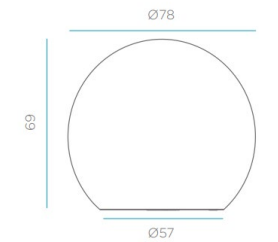

SOY LIGERO
I AM LIGHTWEIGHT

REICLAME
REICLY ME

Material: Polietileno/Polyethylene

Pallet EU 80x120x180: 2 unds/units

Medidas*/Dimensions*

Packaging*

*Debido a la naturaleza del proceso las dimensiones pueden variar ligeramente
*Due to the manufacturing process, product dimensions may vary slightly