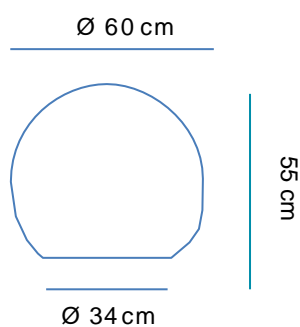

SOY LIGERO
I AM LIGHTWEIGHT

RECICLAME
RECYCLE ME

Material: Polietileno/Polyethylene

Pallet EU 80x120x180: 6 unds/units

Medidas*/Dimensions*

Packaging*

* Debido a la naturaleza del proceso las dimensiones pueden variar ligeramente
* Due to the nature of the process, dimensions can change lightly.