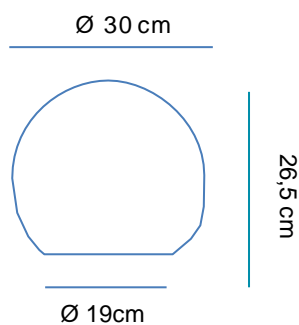

SOY LIGERO
I AM LIGHTWEIGHT

RECICLAME
RECYCLE ME

Material: Polietileno/Polyethylene

Pallet EU 80x120x180: 40 unds/units

Medidas*/Dimensions*

Packaging*

* Debido a la naturaleza del proceso las dimensiones pueden variar ligeramente
* Due to the nature of the process, dimensions can change lightly.