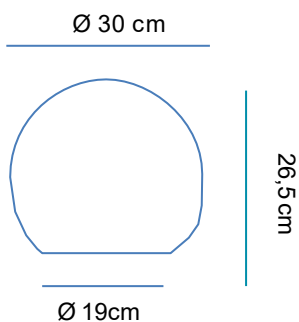

SOY LIGERO
I AM LIGHTWEIGHT

RECICLAME
RECICLY ME

Material: Polietileno/Polyethylene

Pallet EU 80x120x180: 40 unds/units

Medidas*/Dimensions*

Packaging*

* Debido a la naturaleza del proceso las dimensiones pueden variar ligeramente
* Due to the nature of the process, dimensions can change lightly.

ILUMINACIÓN

LIGHTING

- Tipo: 85-265 V
- Type: 85 - 265 V
- Lúmenes: 260lm
- Lumens: 260lm
- Horas de vida: 20000h
- Life time: 20000h
- Vatios: 3Wx1
- Watts: 3Wx1
- Acceso: Roscado
- Access: Threaded base
- Casquillo: E27
- Base: E27 base bulb
- Número: 1
- Number: 1 lamp holder
- Temperatura (K) y ángulo de iluminación: 6500K, 180°
- Kelvin and Angle: 6500K, 180°
- Eficiencia: F
- Efficiency: F