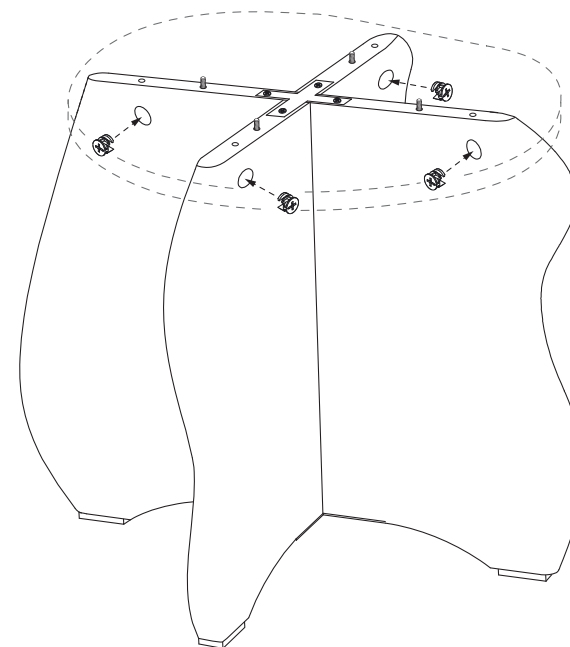

## Montážny proces

2

Priskrutkujte dva kovové kríže z oboch strán pomocou skrutiek

4

## Montážny proces

4

Zaskrutkujte spojovací kolík do vrchnej dosky

6

## Montážny proces

5

Prepojte nohy s vrchnou doskou a utiahnite pomocou štyroch kruhových skrutiek.

7

[fermliving.com](http://fermliving.com)