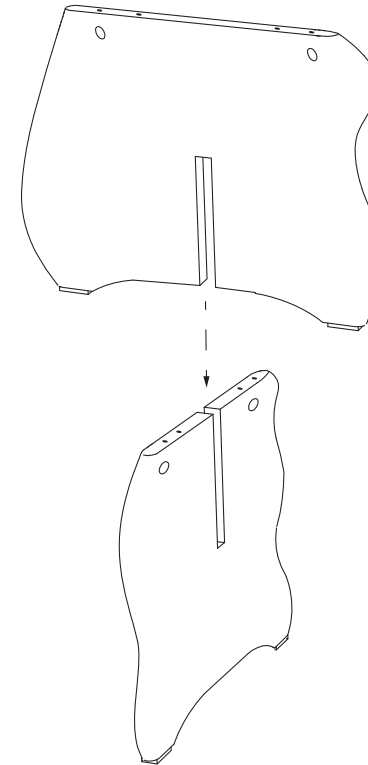

Spojte dve nohy