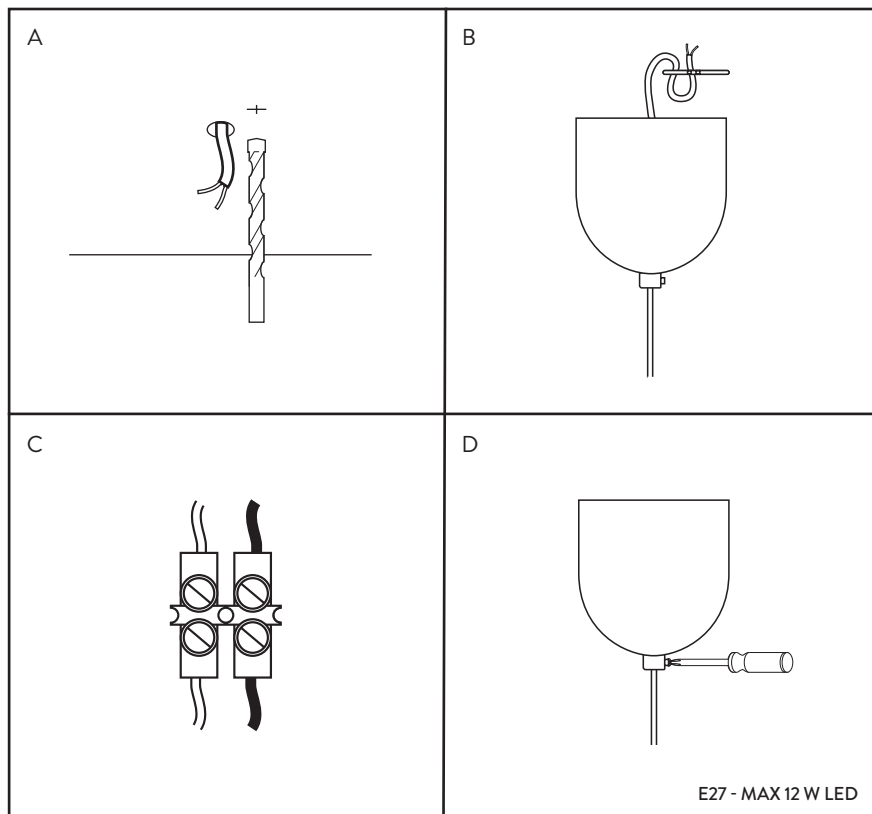

TEXTILNÝ KÁBEL S OBJÍMKOU PRE LUSTRE

MONTÁŽNY MANUÁL

WWW.FERMLIVING.COM

ferm
L I V I N G