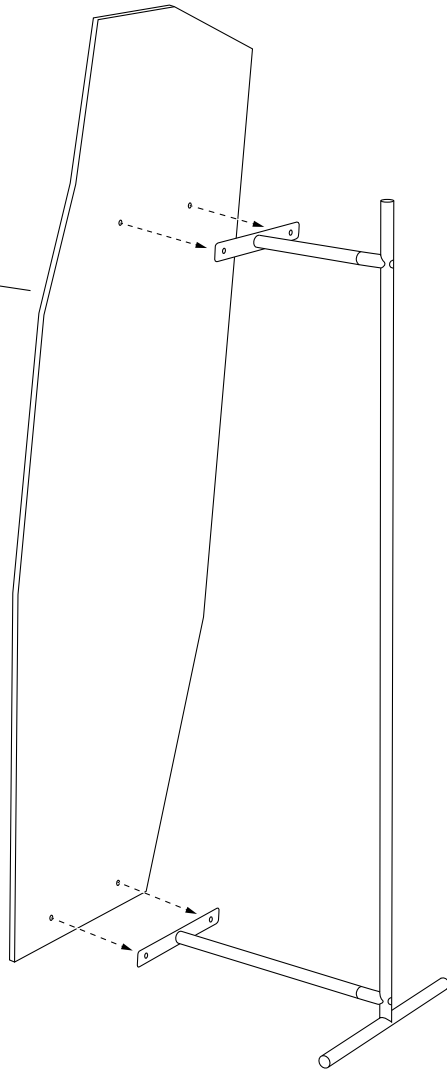

# Podlahové zrkadlo Shard

---

Montážny manuál

**ferm**  
L I V I N G

# Obsah balenia

1x zrkadlo

1x as C

1x as B

1x as A

2 x skrutka A

4 x skrutka B

M6 imbusový k ú

# Montážny proces

1

Pripevnite asti B a C na as A pomocou skrutky A a priloženého imbusového kú a.

# Montážny proces

2

Pripevnite  
zrkadlo na  
stojan.