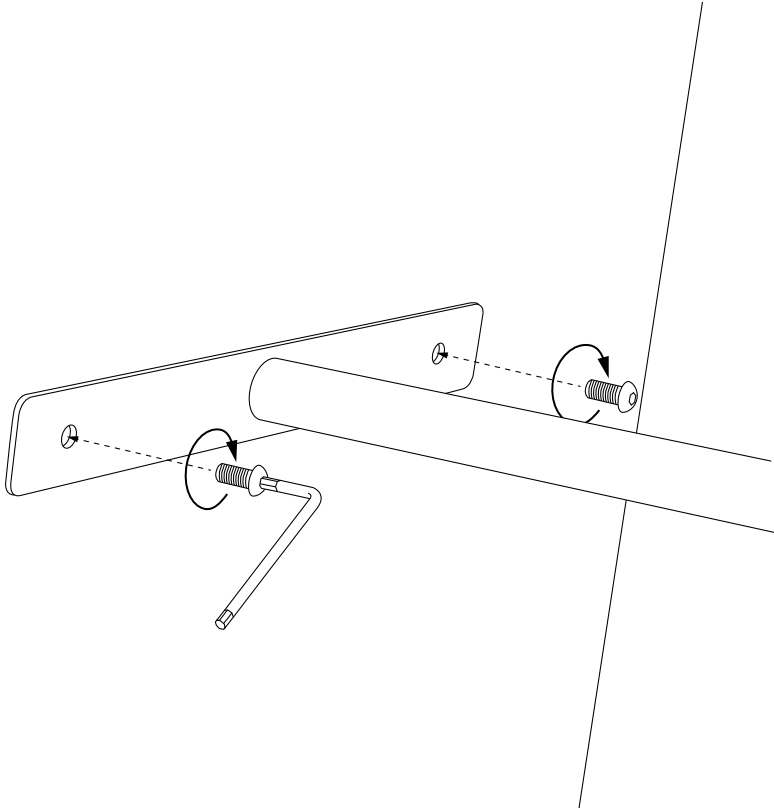

# Podlahové zrkadlo Shard

---

Montážny manuál

**ferm**  
L I V I N G

# Montážny proces

1

Pripevnite asti B a C na as A pomocou skrutky A a priloženého imbusového kú a.

# Montážny proces

2

Pripevnite  
zrkadlo na  
stojan.

# Montážny proces

3

Priskrutkujte 4 skrutky B k zrkadlu.

[fermliving.com](http://fermliving.com)