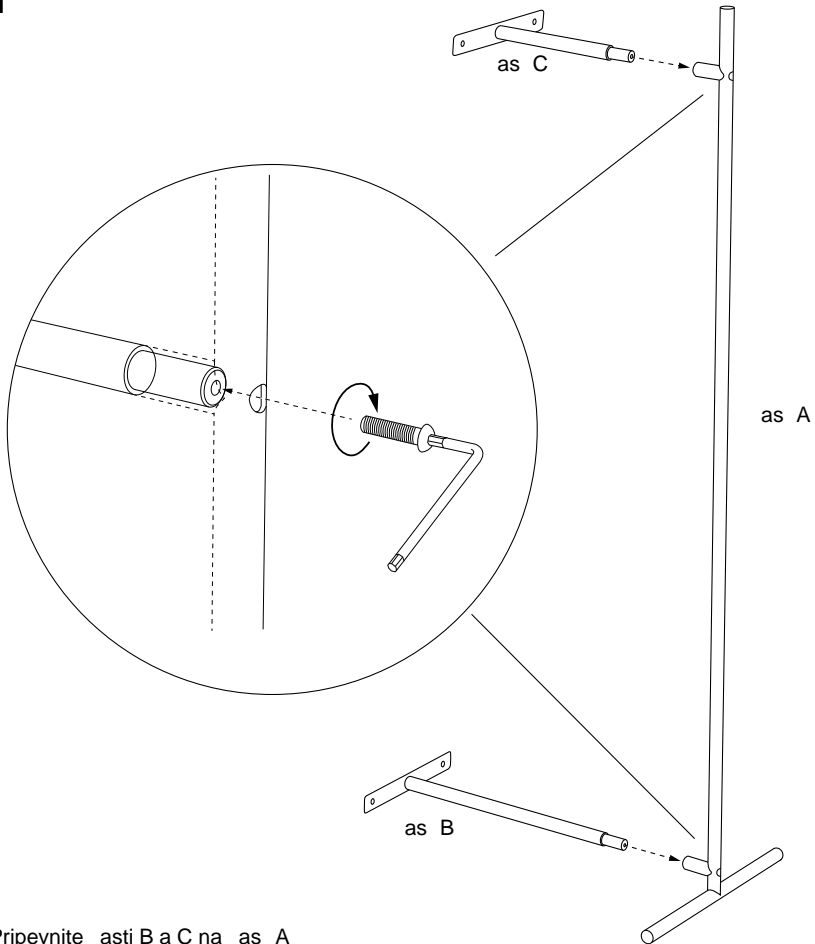

# Podlahové zrkadlo Shard

---

Montážny manuál

**ferm**  
L I V I N G

# Obsah balenia

1x zrkadlo

1x as C

1x as B

1x as A

2 x skrutka A

4 x skrutka B

M6 imbusový k ú

# Montážny proces

1

Pripevnite asti B a C na as A pomocou skrutky A a priloženého imbusového kú a.