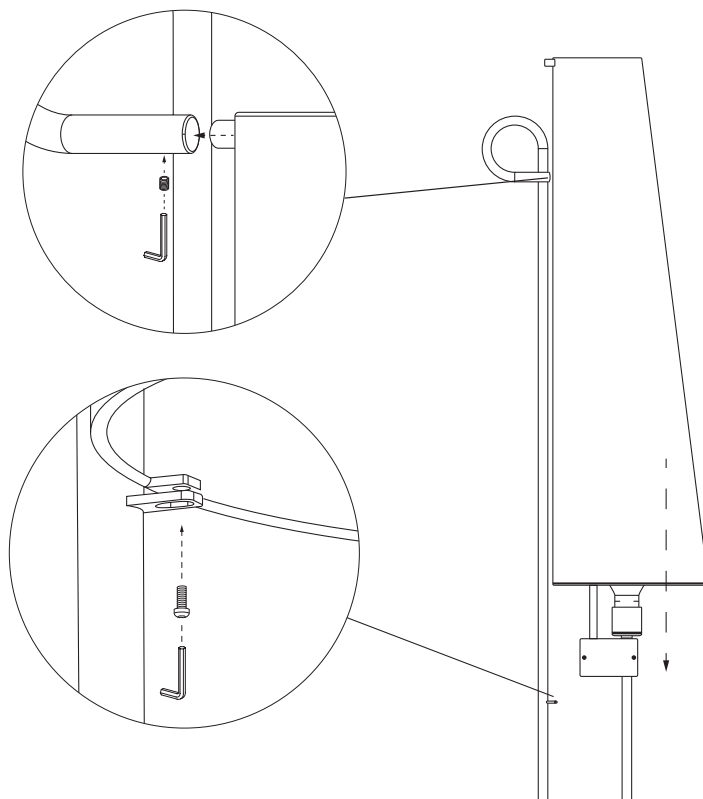

Objímka:

E27

Odporú aný zdroj svetla:

2 ks žiarovka 8 W LED (žiarovka nie je s ú as ou balenia)

Obsah balenia

1x
Základ a

1x
Tienidlo

1 x
skrutka na
vrchnú časť

1x skrutka
na spodnú
časť

1x Imbusový
kút

Montážny proces

1

Vložte 2 žiarovky E27 (nie sú súčasťou balenia)

Montážny proces

2

Pripevnite tienidlo