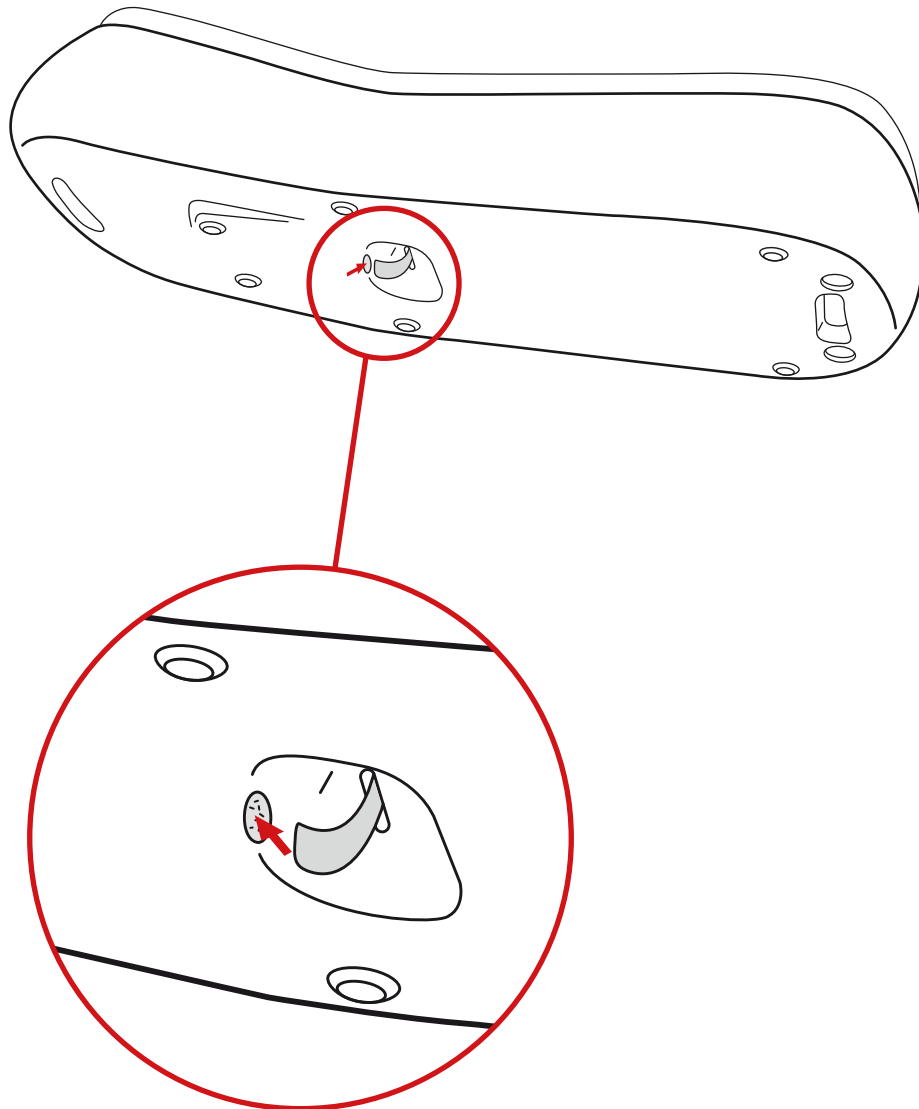

**3° STEP / ÉTAPE / KROK**

Far aderire la linguetta con il velcro fissato sull'articolo.

*Attach the velcro tab on the velcro disk previously fixed under the product.*

*Pripevnite výstupok suchého zipsu na krúžok suchého zipsu, ktorý bol predtým upevnený pod výrobkom.*

**PLUS+**<sup>®</sup>  
PLUSTCOLLECTION

**SCHEMA DI MONTAGGIO /  
ASSEMBLY INSTRUCTIONS /  
MONTÁŽNY MANUÁL**

CUSCINO / CUSHION

MATRAC

LEHÁTKO GUMBALL

SUNLOUNGE

PLUST Collection

a brand of euro3plast spa - Viale del Lavoro, 45 - 36048 Ponte di Barbarano (VI) - Italy

## CUSCINO / *CUSHION*/ MATRAC

Elementi / Components / Obsah balenia:

**(A)**  
1x  
Disco in velcro  
Velcro disk  
krúžok suchého  
zipsu

**(B)**  
1x  
Vite autofilettante  
Self-tapping screw  
samorezná skrutka

*Naklojte lehátko Gumball Sunlounge a pripevnite krúžok so suchým zipsom (A) na spodnú časť výrobku pomocou priloženej skrutky (B).*