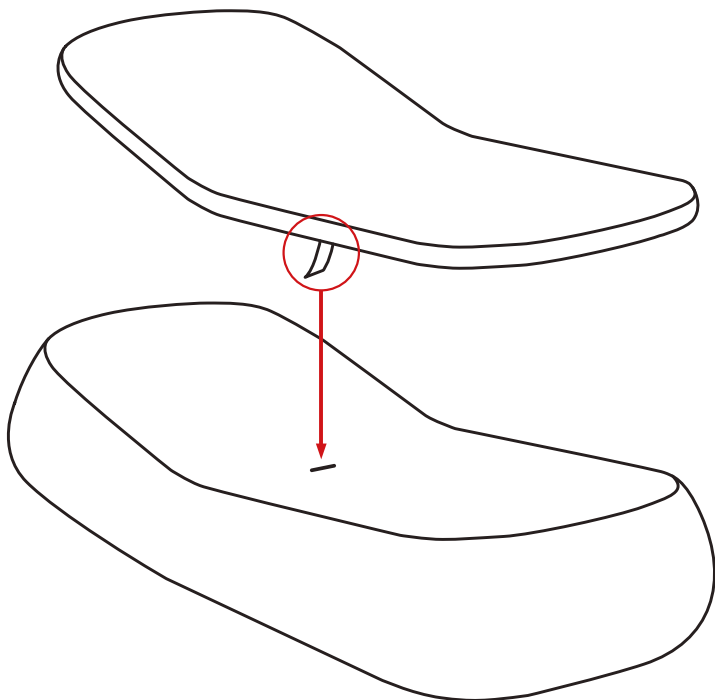

LEHÁTKO GUMBALL SUNLOUNGE

CUSCINO / *CUSHION*/ MATRAC

Elementi / Components / Obsah balenia:

(A)
1x
Disco in velcro
Velcro disk
krúžok suchého
zipsu

(B)
1x
Vite autofilettante
Self-tapping screw
samorezná skrutka

1° STEP / ÉTAPE / KROK

Posizionare il cuscino sopra Gumball Sunlounge, inserendo la linguetta all'interno del foro di scolo.

Place the cushion over Gumball Sunlounge and insert the tab into the drainage hole.

Umiestnite matrac na lehátko Gumball Sunlounge a zasúvajte výstupok do drenážneho otvoru.